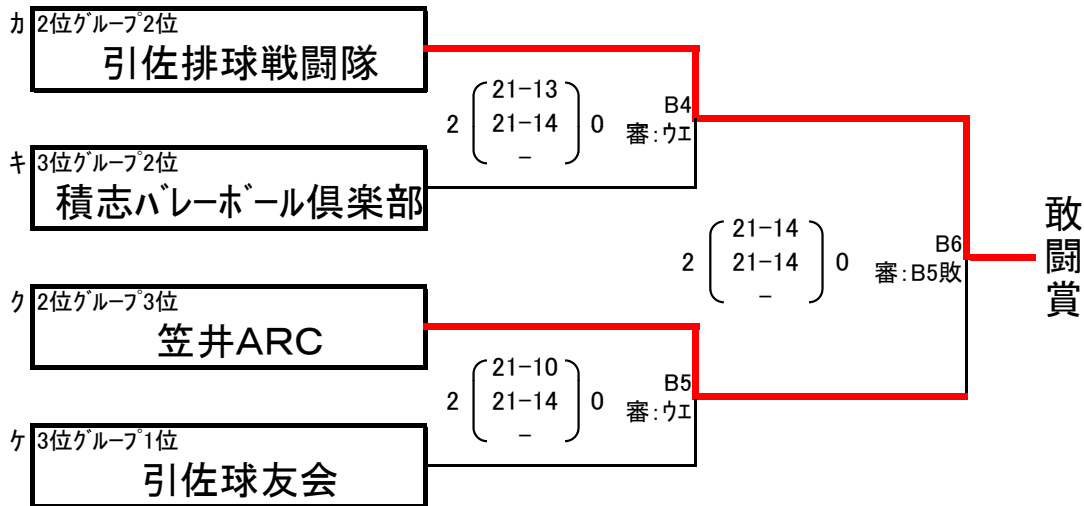

第23回つつじ杯いなさの郷親善バレーボール大会

一般男子 決勝トーナメント戦 対戦・成績表

A決勝トーナメント(Aコート:総合体育館 奥側)

※ワイルドカード:2位グループの中で最も好成績のチーム(勝率・セット率・得点率)
 ※ウとエの対戦が、予選の対戦と同一チームとなることもあり得る

B決勝トーナメント(Bコート:総合体育館 入口側)

※カとキ、クとケの対戦が、予選の対戦と同一チームとなることもあり得る

第23回つつじ杯いなさの郷親善バレーボール大会

一般女子 決勝トーナメント戦 対戦・成績表

A決勝トーナメント(Dコート:総合体育館 中央側)

※ワイルドカード:2位グループの中で最も好成績のチーム(勝率・セット率・得点率)
 ※ウとエの対戦が、予選の対戦と同一チームとなることもあり得る

B決勝トーナメント(Eコート:引佐南部中体育館 入口側)

※カとキ、クとケの対戦が、予選の対戦と同一チームとなることもあり得る