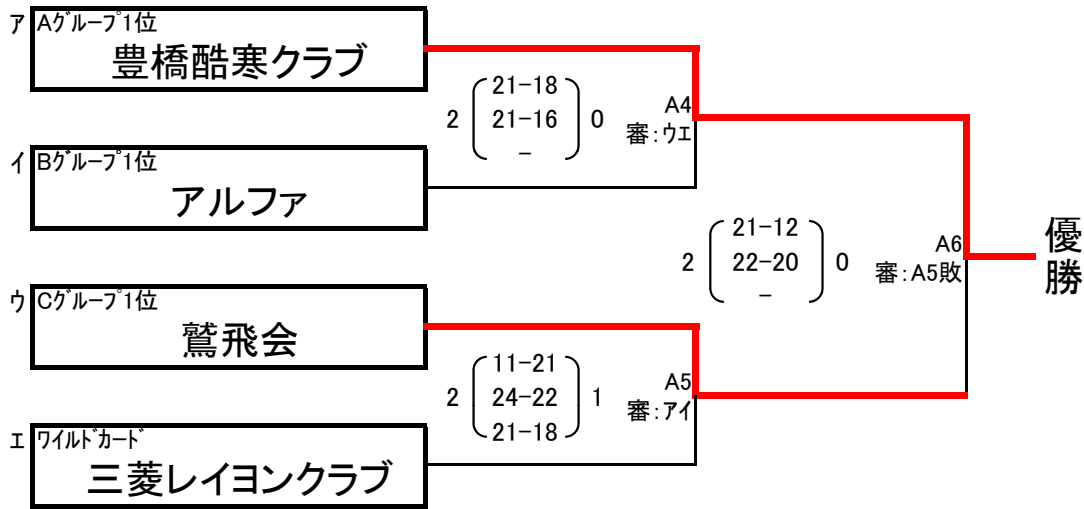

第23回つつじ杯いなさの郷親善バレーボール大会

一般男子 決勝トーナメント戦 対戦・成績表

A決勝トーナメント(Aコート:総合体育館 奥側)

※ワイルドカード:2位グループの中で最も好成績のチーム(勝率・セット率・得点率)
 ※ウとエの対戦が、予選の対戦と同一チームとなることもあり得る

B決勝トーナメント(Bコート:総合体育館 入口側)

※カとキ、クとケの対戦が、予選の対戦と同一チームとなることもあり得る

第23回つつじ杯いなさの郷親善バレーボール大会

一般女子 決勝トーナメント戦 対戦・成績表

A決勝トーナメント(Dコート:総合体育館 中央側)

※ワイルドカード:2位グループの中で最も好成績のチーム(勝率・セット率・得点率)
 ※ウとエの対戦が、予選の対戦と同一チームとなることもあり得る

B決勝トーナメント(Eコート:引佐南部中体育館 入口側)

※カとキ、クとケの対戦が、予選の対戦と同一チームとなることもあり得る