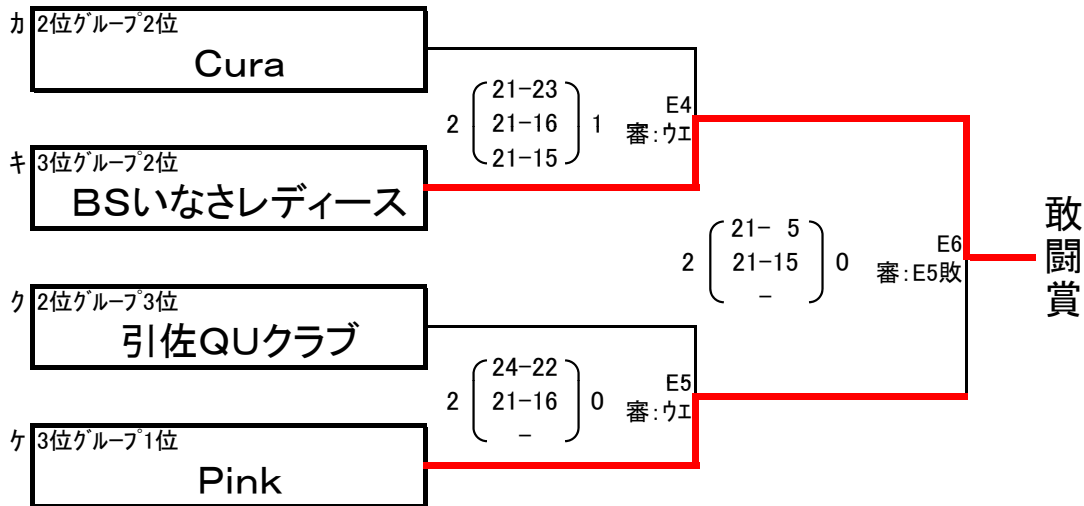

第23回つつじ杯いなさの郷親善バレーボール大会

一般男子 決勝トーナメント戦 対戦・成績表

A決勝トーナメント(Aコート:総合体育館 奥側)

※ワイルドカード:2位グループの中で最も好成績のチーム(勝率・セット率・得点率)
 ※ウとエの対戦が、予選の対戦と同一チームとなることもあり得る

B決勝トーナメント(Bコート:総合体育館 入口側)

※カとキ、クとケの対戦が、予選の対戦と同一チームとなることもあり得る

第23回つつじ杯いなさの郷親善バレーボール大会

一般女子 決勝トーナメント戦 対戦・成績表

A決勝トーナメント(Dコート:総合体育館 中央側)

※ワイルドカード:2位グループの中で最も好成績のチーム(勝率・セット率・得点率)
 ※ウとエの対戦が、予選の対戦と同一チームとなることもあり得る

B決勝トーナメント(Eコート:引佐南部中体育館 入口側)

※カとキ、クとケの対戦が、予選の対戦と同一チームとなることもあり得る