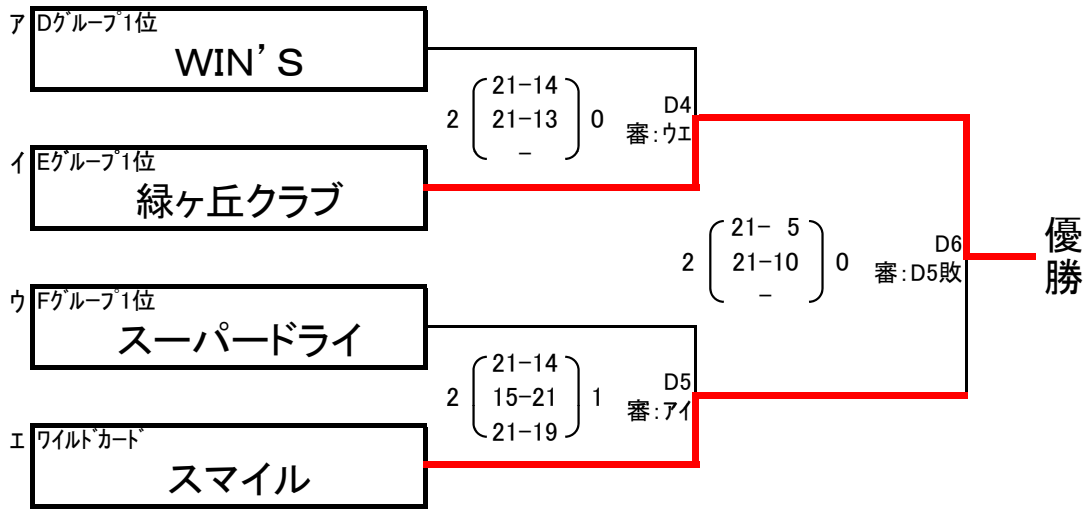

第23回つつじ杯いなさの郷親善バレーボール大会

一般男子 決勝トーナメント戦 対戦・成績表

A決勝トーナメント(Aコート:総合体育館 奥側)

※ワイルドカード:2位グループの中で最も好成績のチーム(勝率・セット率・得点率)
 ※ウとエの対戦が、予選の対戦と同一チームとなることもあり得る

B決勝トーナメント(Bコート:総合体育館 入口側)

※カとキ、クとケの対戦が、予選の対戦と同一チームとなることもあり得る

第23回つつじ杯いなさの郷親善バレーボール大会

一般女子 決勝トーナメント戦 対戦・成績表

A決勝トーナメント(Dコート:総合体育館 中央側)

※ワイルドカード:2位グループの中で最も好成績のチーム(勝率・セット率・得点率)
 ※ウとエの対戦が、予選の対戦と同一チームとなることもあり得る

B決勝トーナメント(Eコート:引佐南部中体育館 入口側)

※カとキ、クとケの対戦が、予選の対戦と同一チームとなることもあり得る